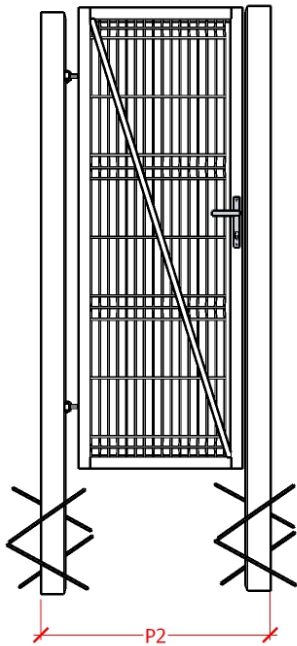

MODEL 4 - LATIME 6000 MM
STALPI DE POARTA DIN TEAVA 100X100X5 MM - H 3000 MM

POARTA AUTO P1					
C1			C2		
2500 L x 2000 H			2500 L x 2000 H		
CADRU POARTA 60X40X2 MM		CADRU POARTA 50X40X3 MM		CADRU POARTA 60X40X3 MM	
Pret fara tva	Pret cu tva	Pret fara tva	Pret cu tva	Pret fara tva	Pret cu tva
3628.29	4317.67	4026.11	4791.07	4253.44	5061.59

POARTA PIETONALA P2					
1000 X 2000 H					
CADRU POARTA 60X40X2 MM		CADRU POARTA 50X40X3 MM		CADRU POARTA 60X40X3 MM	
Pret fara tva	Pret cu tva	Pret fara tva	Pret cu tva	Pret fara tva	Pret cu tva
2516.71	2994.88	2603.73	3098.44	2653.46	3157.62

SISTEM ALATURAT P1+P2					
CADRU POARTA 60X40X2 MM		CADRU POARTA 50X40X3 MM		CADRU POARTA 60X40X3 MM	
Pret fara tva	Pret cu tva	Pret fara tva	Pret cu tva	Pret fara tva	Pret cu tva
5419.24	6448.90	5904.08	7025.86	6181.14	7355.56