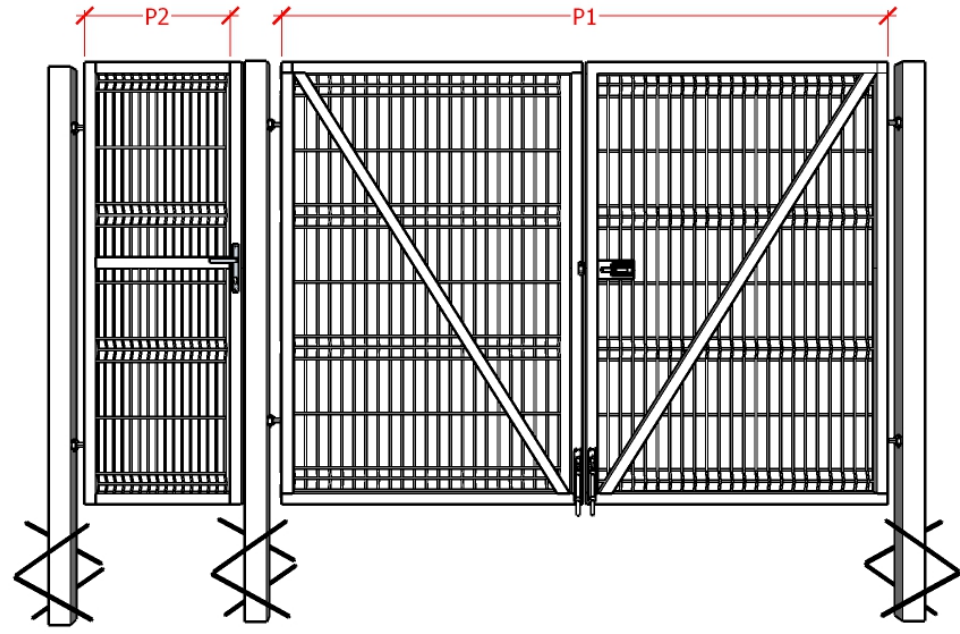

MODEL 4 - LATIME 4000 MM
STALPI DE POARTA DIN TEAVA 80X80X4 MM - H 3000 MM

POARTA AUTO P1			
C1		C2	
1500 L X 2000 H		1500 L X 2000 H	
CADRU POARTA 40X40X2 MM		CADRU POARTA 50X40X2 MM	
Pret fara tva	Pret cu tva	Pret fara tva	Pret cu tva
2367.16	2816.92	2469.01	2938.12

POARTA PIETONALA P2			
1000 L X 2000 H			
CADRU POARTA 40X40X2 MM		CADRU POARTA 50X40X2 MM	
Pret fara tva	Pret cu tva	Pret fara tva	Pret cu tva
2019.86	2403.63	2056.62	2447.38

SISTEM ALATURAT P1 + P2			
CADRU POARTA 40X40X2 MM		CADRU POARTA 50X40X2 MM	
Pret fara tva	Pret cu tva	Pret fara tva	Pret cu tva
3932.62	4679.82	4070.12	4843.44

MODEL 4 - LATIME 5000 MM
STALPI DE POARTA DIN TEAVA 100x100x4 MM - H 3000 MM

POARTA AUTO P1					
C1			C2		
2000 L x 2000 H			2000 L x 2000 H		
CADRU POARTA 40X40X2 MM		CADRU POARTA 50X40X2 MM		CADRU POARTA 60X40X2 MM	
Pret fara tva	Pret cu tva	Pret fara tva	Pret cu tva	Pret fara tva	Pret cu tva
2983.42	3550.27	3100.55	3689.65	3217.68	3829.04