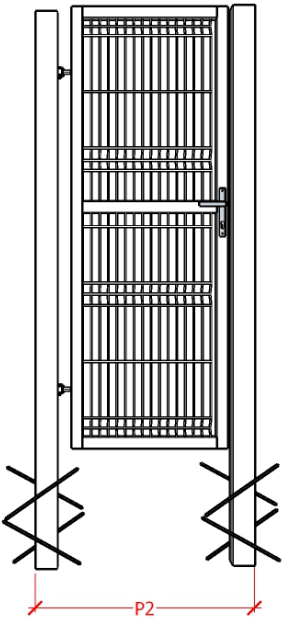

MODEL 4 - LATIME 4000 MM
STALPI DE POARTA DIN TEAVA 80X80X4 MM - H 3000 MM

POARTA AUTO P1			
C1		C2	
1500 L X 2000 H		1500 L X 2000 H	
CADRU POARTA 40X40X2 MM		CADRU POARTA 50X40X2 MM	
Pret fara tva	Pret cu tva	Pret fara tva	Pret cu tva
2367.16	2816.92	2469.01	2938.12

POARTA PIETONALA P2			
1000 L X 2000 H			
CADRU POARTA 40X40X2 MM		CADRU POARTA 50X40X2 MM	
Pret fara tva	Pret cu tva	Pret fara tva	Pret cu tva
2019.86	2403.63	2056.62	2447.38

SISTEM ALATURAT P1 + P2			
CADRU POARTA 40X40X2 MM		CADRU POARTA 50X40X2 MM	
Pret fara tva	Pret cu tva	Pret fara tva	Pret cu tva
3932.62	4679.82	4070.12	4843.44

MODEL 4 - LATIME 5000 MM
STALPI DE POARTA DIN TEAVA 100x100x4 MM - H 3000 MM

POARTA AUTO P1					
C1			C2		
2000 L x 2000 H			2000 L x 2000 H		
CADRU POARTA 40X40X2 MM		CADRU POARTA 50X40X2 MM		CADRU POARTA 60X40X2 MM	
Pret fara tva	Pret cu tva	Pret fara tva	Pret cu tva	Pret fara tva	Pret cu tva
2983.42	3550.27	3100.55	3689.65	3217.68	3829.04