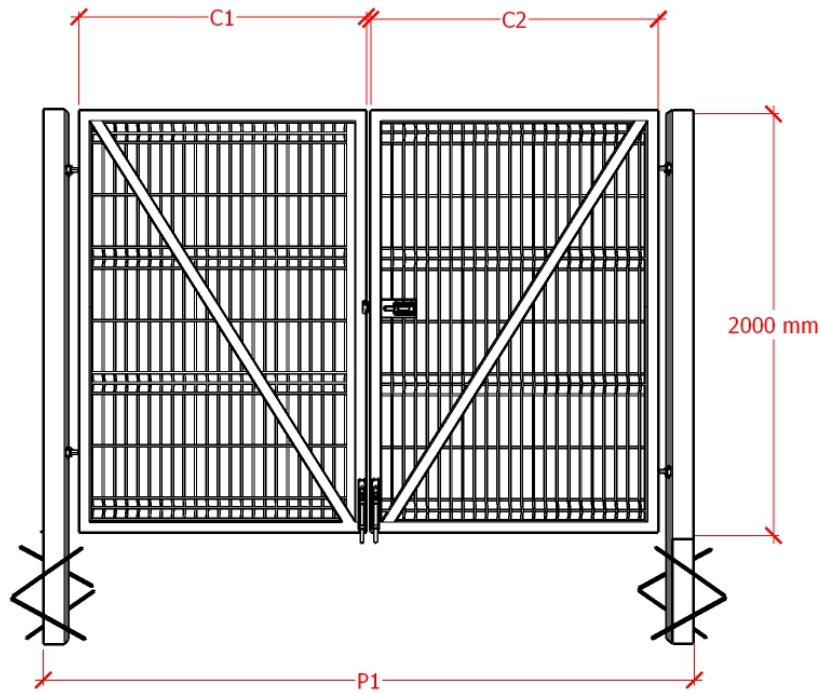

MODEL 4 - LATIME 4000 MM
STALPI DE POARTA DIN TEAVA 80X80X4 MM - H 3000 MM

POARTA AUTO P1			
C1		C2	
1500 L X 2000 H		1500 L X 2000 H	
CADRU POARTA 40X40X2 MM		CADRU POARTA 50X40X2 MM	
Pret fara tva	Pret cu tva	Pret fara tva	Pret cu tva
2367.16	2816.92	2469.01	2938.12

POARTA PIETONALA P2			
1000 L X 2000 H			
CADRU POARTA 40X40X2 MM		CADRU POARTA 50X40X2 MM	
Pret fara tva	Pret cu tva	Pret fara tva	Pret cu tva
2019.86	2403.63	2056.62	2447.38

SISTEM ALATURAT P1 + P2			
CADRU POARTA 40X40X2 MM		CADRU POARTA 50X40X2 MM	
Pret fara tva	Pret cu tva	Pret fara tva	Pret cu tva
3932.62	4679.82	4070.12	4843.44

MODEL 4 - LATIME 5000 MM
STALPI DE POARTA DIN TEAVA 100x100x4 MM - H 3000 MM

POARTA AUTO P1					
C1			C2		
2000 L x 2000 H			2000 L x 2000 H		
CADRU POARTA 40X40X2 MM		CADRU POARTA 50X40X2 MM		CADRU POARTA 60X40X2 MM	
Pret fara tva	Pret cu tva	Pret fara tva	Pret cu tva	Pret fara tva	Pret cu tva
2983.42	3550.27	3100.55	3689.65	3217.68	3829.04