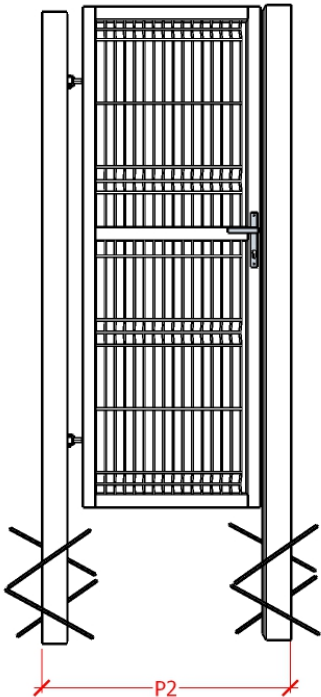

MODEL 4 - LATIME 5000 MM
STALPI DE POARTA DIN TEAVA 100x100x4 MM - H 3000 MM

POARTA AUTO P1					
C1			C2		
2000 L x 2000 H			2000 L x 2000 H		
CADRU POARTA 40X40X2 MM		CADRU POARTA 50X40X2 MM		CADRU POARTA 60X40X2 MM	
Pret fara tva	Pret cu tva	Pret fara tva	Pret cu tva	Pret fara tva	Pret cu tva
2983.42	3550.27	3100.55	3689.65	3217.68	3829.04

POARTA PIETONALA P2					
1000 X 2000 H					
CADRU POARTA 40X40X2 MM		CADRU POARTA 50X40X2 MM		CADRU POARTA 60X40X2 MM	
Pret fara tva	Pret cu tva	Pret fara tva	Pret cu tva	Pret fara tva	Pret cu tva
2420.15	2879.98	2455.80	2922.40	2491.45	2964.83

SISTEM ALATURAT P1+P2					
CADRU POARTA 40X40X2 MM		CADRU POARTA 50X40X2 MM		CADRU POARTA 60X40X2 MM	
Pret fara tva	Pret cu tva	Pret fara tva	Pret cu tva	Pret fara tva	Pret cu tva
4749.02	5651.33	4901.80	5833.14	5054.58	6014.95