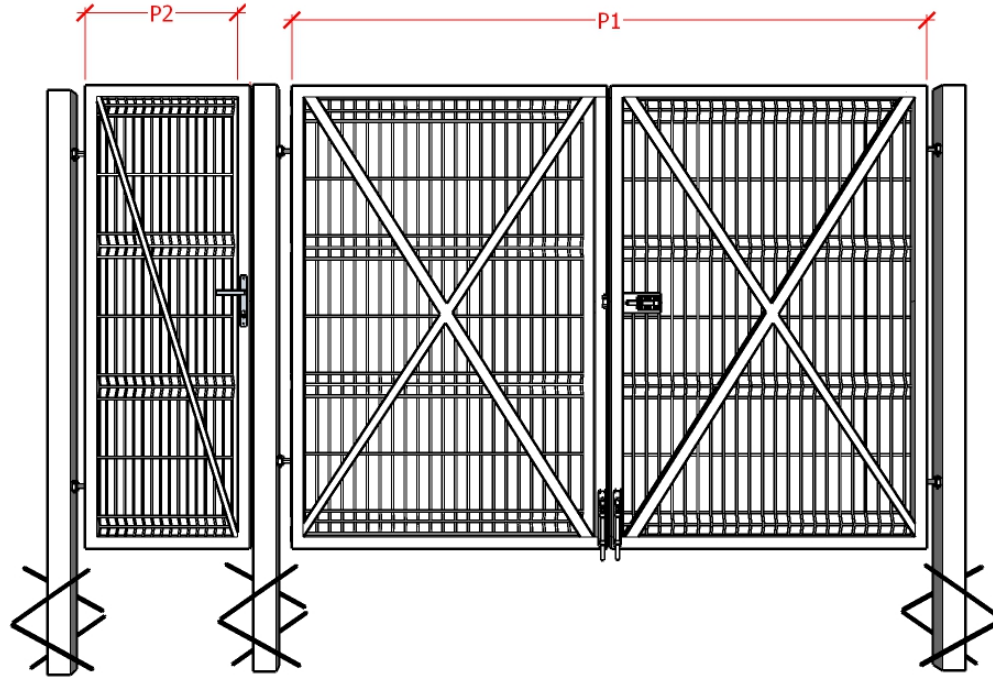

MODEL 4 - LATIME 6000 MM
STALPI DE POARTA DIN TEAVA 100X100X5 MM - H 3000 MM

POARTA AUTO P1					
C1			C2		
2500 L x 2000 H			2500 L x 2000 H		
CADRU POARTA 60X40X2 MM		CADRU POARTA 50X40X3 MM		CADRU POARTA 60X40X3 MM	
Pret fara tva	Pret cu tva	Pret fara tva	Pret cu tva	Pret fara tva	Pret cu tva
3628.29	4317.67	4026.11	4791.07	4253.44	5061.59

POARTA PIETONALA P2					
1000 X 2000 H					
CADRU POARTA 60X40X2 MM		CADRU POARTA 50X40X3 MM		CADRU POARTA 60X40X3 MM	
Pret fara tva	Pret cu tva	Pret fara tva	Pret cu tva	Pret fara tva	Pret cu tva
2516.71	2994.88	2603.73	3098.44	2653.46	3157.62

SISTEM ALATURAT P1+P2					
CADRU POARTA 60X40X2 MM		CADRU POARTA 50X40X3 MM		CADRU POARTA 60X40X3 MM	
Pret fara tva	Pret cu tva	Pret fara tva	Pret cu tva	Pret fara tva	Pret cu tva
5419.24	6448.90	5904.08	7025.86	6181.14	7355.56