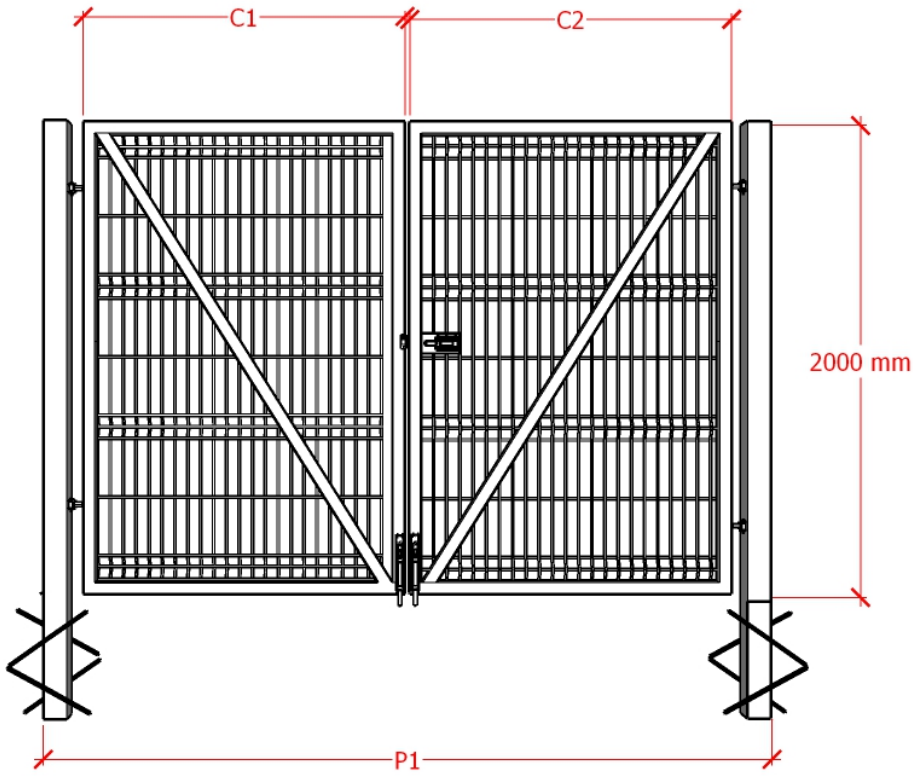

MODEL 4 - LATIME 5000 MM
STALPI DE POARTA DIN TEAVA 100x100x4 MM - H 3000 MM

POARTA AUTO P1					
C1			C2		
2000 L x 2000 H			2000 L x 2000 H		
CADRU POARTA 40X40X2 MM		CADRU POARTA 50X40X2 MM		CADRU POARTA 60X40X2 MM	
Pret fara tva	Pret cu tva	Pret fara tva	Pret cu tva	Pret fara tva	Pret cu tva
2983.42	3550.27	3100.55	3689.65	3217.68	3829.04

POARTA PIETONALA P2					
1000 X 2000 H					
CADRU POARTA 40X40X2 MM		CADRU POARTA 50X40X2 MM		CADRU POARTA 60X40X2 MM	
Pret fara tva	Pret cu tva	Pret fara tva	Pret cu tva	Pret fara tva	Pret cu tva
2420.15	2879.98	2455.80	2922.40	2491.45	2964.83

SISTEM ALATURAT P1+P2					
CADRU POARTA 40X40X2 MM		CADRU POARTA 50X40X2 MM		CADRU POARTA 60X40X2 MM	
Pret fara tva	Pret cu tva	Pret fara tva	Pret cu tva	Pret fara tva	Pret cu tva
4749.02	5651.33	4901.80	5833.14	5054.58	6014.95