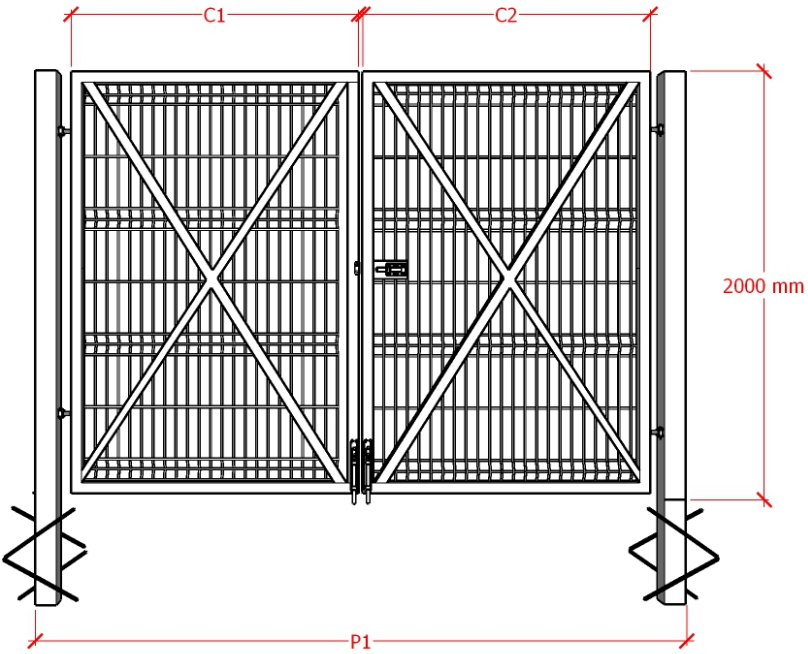

MODEL 4 - LATIME 6000 MM
STALPI DE POARTA DIN TEAVA 100X100X5 MM - H 3000 MM

POARTA AUTO P1					
C1			C2		
2500 L x 2000 H			2500 L x 2000 H		
CADRU POARTA 60X40X2 MM		CADRU POARTA 50X40X3 MM		CADRU POARTA 60X40X3 MM	
Pret fara tva	Pret cu tva	Pret fara tva	Pret cu tva	Pret fara tva	Pret cu tva
3628.29	4317.67	4026.11	4791.07	4253.44	5061.59

POARTA PIETONALA P2					
1000 X 2000 H					
CADRU POARTA 60X40X2 MM		CADRU POARTA 50X40X3 MM		CADRU POARTA 60X40X3 MM	
Pret fara tva	Pret cu tva	Pret fara tva	Pret cu tva	Pret fara tva	Pret cu tva
2516.71	2994.88	2603.73	3098.44	2653.46	3157.62

SISTEM ALATURAT P1+P2					
CADRU POARTA 60X40X2 MM		CADRU POARTA 50X40X3 MM		CADRU POARTA 60X40X3 MM	
Pret fara tva	Pret cu tva	Pret fara tva	Pret cu tva	Pret fara tva	Pret cu tva
5419.24	6448.90	5904.08	7025.86	6181.14	7355.56