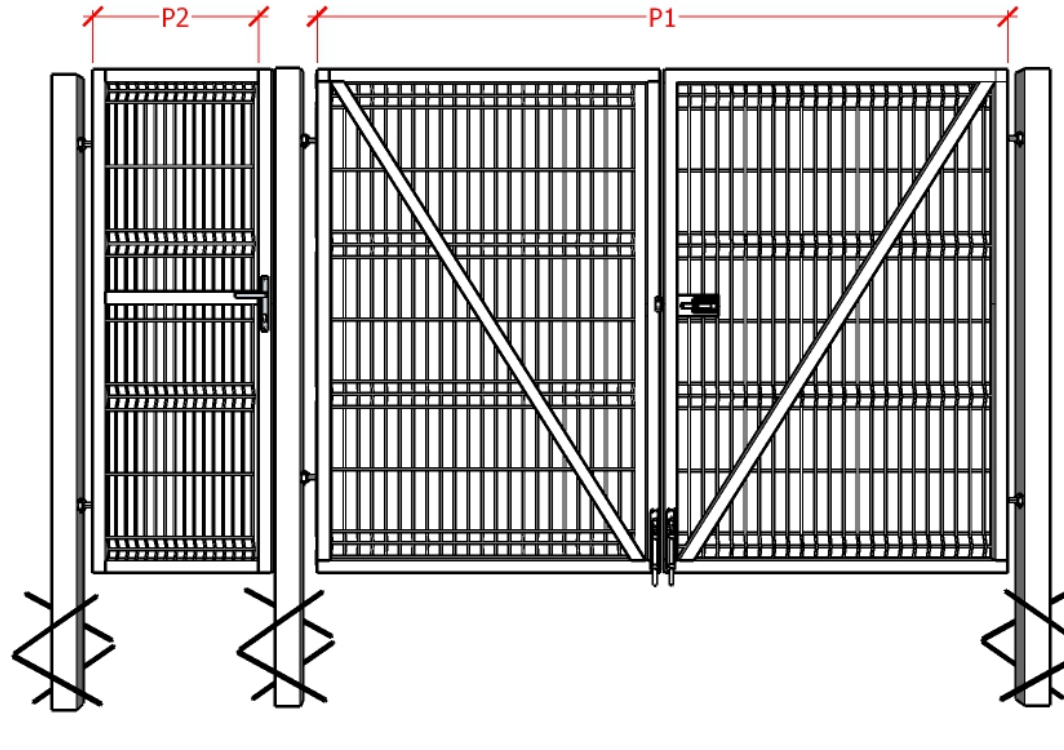

MODEL 4 - LATIME 5000 MM
STALPI DE POARTA DIN TEAVA 100x100x4 MM - H 3000 MM

POARTA AUTO P1					
C1			C2		
2000 L x 2000 H			2000 L x 2000 H		
CADRU POARTA 40X40X2 MM		CADRU POARTA 50X40X2 MM		CADRU POARTA 60X40X2 MM	
Pret fara tva	Pret cu tva	Pret fara tva	Pret cu tva	Pret fara tva	Pret cu tva
2983.42	3550.27	3100.55	3689.65	3217.68	3829.04

POARTA PIETONALA P2					
1000 X 2000 H					
CADRU POARTA 40X40X2 MM		CADRU POARTA 50X40X2 MM		CADRU POARTA 60X40X2 MM	
Pret fara tva	Pret cu tva	Pret fara tva	Pret cu tva	Pret fara tva	Pret cu tva
2420.15	2879.98	2455.80	2922.40	2491.45	2964.83

SISTEM ALATURAT P1+P2					
CADRU POARTA 40X40X2 MM		CADRU POARTA 50X40X2 MM		CADRU POARTA 60X40X2 MM	
Pret fara tva	Pret cu tva	Pret fara tva	Pret cu tva	Pret fara tva	Pret cu tva
4749.02	5651.33	4901.80	5833.14	5054.58	6014.95