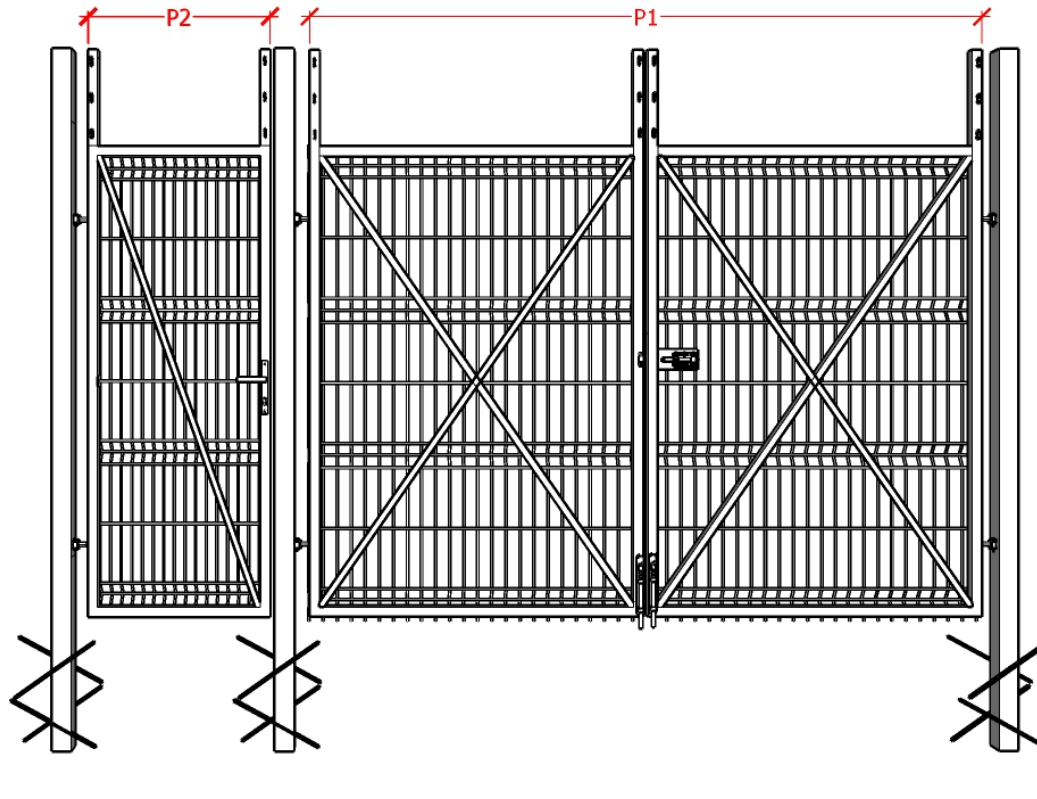

MODEL 3 - LATIME 6000 MM
STALPI DE POARTA DIN TEAVA 100X100X5 MM - H 3400 MM

POARTA AUTO P1					
C1			C2		
2500 L X 2400 H			2500 L X 2400 H		
CADRU POARTA 60X40X2 MM		CADRU POARTA 50X40X3 MM		CADRU POARTA 60X40X3 MM	
Pret fara tva	Pret cu tva	Pret fara tva	Pret cu tva	Pret fara tva	Pret cu tva
4388.86	5222.74	4811.54	5725.74	5053.08	6013.17

POARTA PIETONALA P2					
1000 L X 2400 H					
CADRU POARTA 60X40X2 MM		CADRU POARTA 50X40X3 MM		CADRU POARTA 60X40X3 MM	
Pret fara tva	Pret cu tva	Pret fara tva	Pret cu tva	Pret fara tva	Pret cu tva
3053.91	3634.16	3153.37	3752.51	3210.20	3820.14

SISTEM ALATURAT P1+P2					
CADRU POARTA 60X40X2 MM		CADRU POARTA 50X40X3 MM		CADRU POARTA 60X40X3 MM	
Pret fara tva	Pret cu tva	Pret fara tva	Pret cu tva	Pret fara tva	Pret cu tva
6475.09	7705.35	6997.23	8326.71	7295.60	8681.76