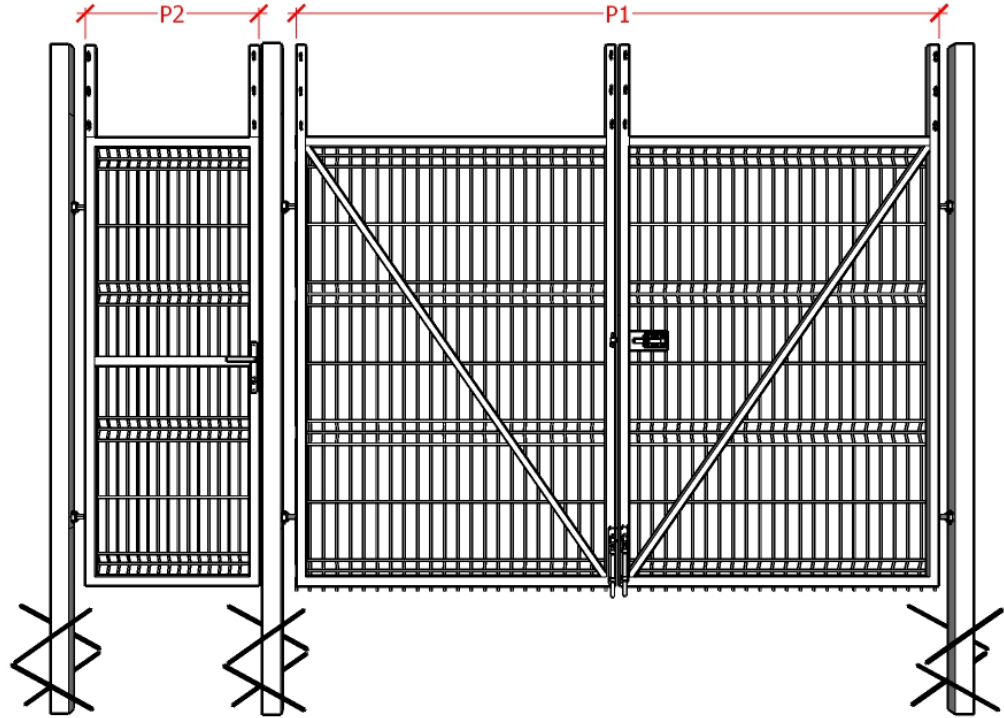

MODEL 3 - LATIME 5000 MM
STALPI DE POARTA DIN TEAVA 100x100x4 MM - H 3200 MM

POARTA AUTO P1					
C1			C2		
2000 L X 2400 H			2000 L X 2400 H		
CADRU POARTA 40X40X2 MM		CADRU POARTA 50X40X2 MM		CADRU POARTA 60X40X2 MM	
Pret fara tva	Pret cu tva	Pret fara tva	Pret cu tva	Pret fara tva	Pret cu tva
3820.42	4546.31	3963.02	4715.99	4105.61	4885.68

POARTA PIETONALA P2					
1000 L X 2400 H					
CADRU POARTA 40X40X2 MM		CADRU POARTA 50X40X2 MM		CADRU POARTA 60X40X2 MM	
Pret fara tva	Pret cu tva	Pret fara tva	Pret cu tva	Pret fara tva	Pret cu tva
2905.56	3457.62	2946.30	3506.10	2987.05	3554.58

SISTEM ALATURAT P1+P2					
CADRU POARTA 40X40X2 MM		CADRU POARTA 50X40X2 MM		CADRU POARTA 60X40X2 MM	
Pret fara tva	Pret cu tva	Pret fara tva	Pret cu tva	Pret fara tva	Pret cu tva
5853.26	6965.38	6036.60	7183.55	6219.93	7401.72