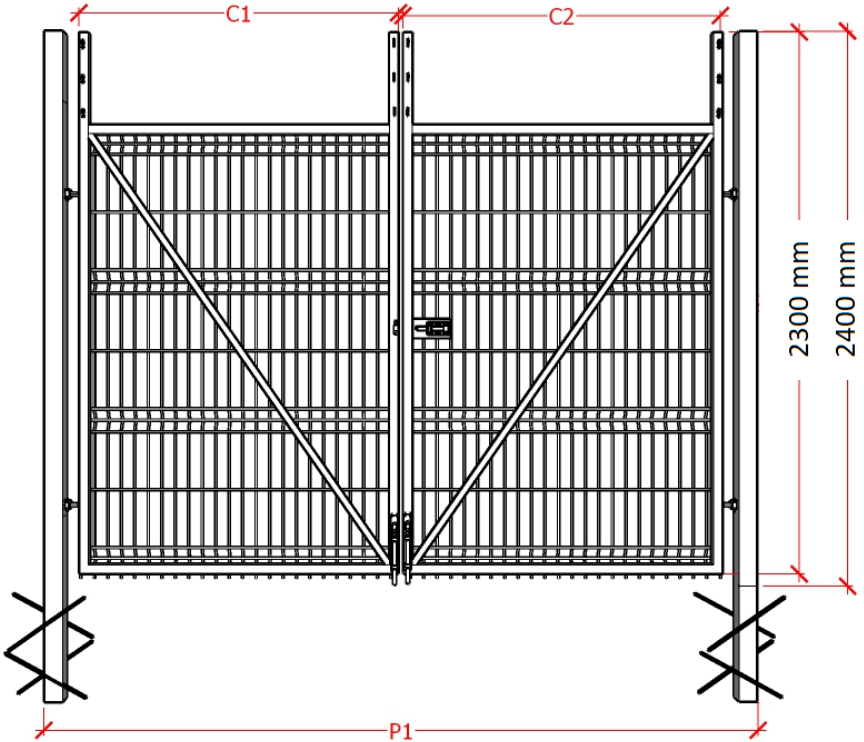

MODEL 3 - LATIME 4000 MM
STALPI DE POARTA DIN TEAVA 80X80X4 MM - H 3000 MM

POARTA AUTO P1			
C1		C2	
1500 L X 2400 H		1500 L X 2400 H	
CADRU POARTA 40X40X2 MM		CADRU POARTA 50X40X2 MM	
Pret fara tva	Pret cu tva	Pret fara tva	Pret cu tva
2653.96	3158.21	2766.00	3291.53

POARTA PIETONALA P2			
1000 L X 2400 H			
CADRU POARTA 40X40X2 MM		CADRU POARTA 50X40X2 MM	
Pret fara tva	Pret cu tva	Pret fara tva	Pret cu tva
2068.91	2462.00	2110.76	2511.80

SISTEM ALATURAT P1 + P2			
CADRU POARTA 40X40X2 MM		CADRU POARTA 50X40X2 MM	
Pret fara tva	Pret cu tva	Pret fara tva	Pret cu tva
4268.47	5079.47	4421.25	5261.28

MODEL 3 - LATIME 5000 MM
STALPI DE POARTA DIN TEAVA 100x100x4 MM - H 3200 MM

POARTA AUTO P1					
C1			C2		
2000 L X 2400 H			2000 L X 2400 H		
CADRU POARTA 40X40X2 MM		CADRU POARTA 50X40X2 MM		CADRU POARTA 60X40X2 MM	
Pret fara tva	Pret cu tva	Pret fara tva	Pret cu tva	Pret fara tva	Pret cu tva
3820.42	4546.31	3963.02	4715.99	4105.61	4885.68