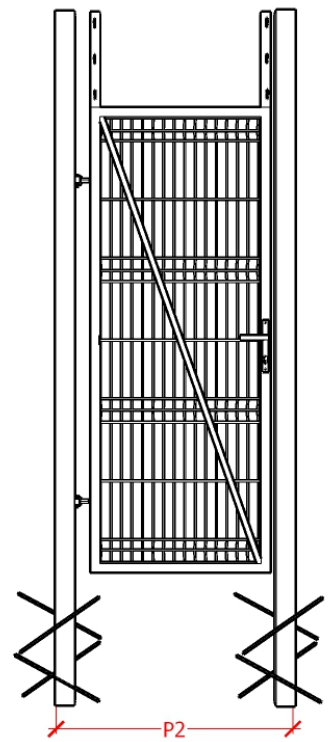

MODEL 3 - LATIME 6000 MM
STALPI DE POARTA DIN TEAVA 100X100X5 MM - H 3400 MM

POARTA AUTO P1					
C1			C2		
2500 L X 2400 H			2500 L X 2400 H		
CADRU POARTA 60X40X2 MM		CADRU POARTA 50X40X3 MM		CADRU POARTA 60X40X3 MM	
Pret fara tva	Pret cu tva	Pret fara tva	Pret cu tva	Pret fara tva	Pret cu tva
4388.86	5222.74	4811.54	5725.74	5053.08	6013.17

POARTA PIETONALA P2					
1000 L X 2400 H					
CADRU POARTA 60X40X2 MM		CADRU POARTA 50X40X3 MM		CADRU POARTA 60X40X3 MM	
Pret fara tva	Pret cu tva	Pret fara tva	Pret cu tva	Pret fara tva	Pret cu tva
3053.91	3634.16	3153.37	3752.51	3210.20	3820.14

SISTEM ALATURAT P1+P2					
CADRU POARTA 60X40X2 MM		CADRU POARTA 50X40X3 MM		CADRU POARTA 60X40X3 MM	
Pret fara tva	Pret cu tva	Pret fara tva	Pret cu tva	Pret fara tva	Pret cu tva
6475.09	7705.35	6997.23	8326.71	7295.60	8681.76