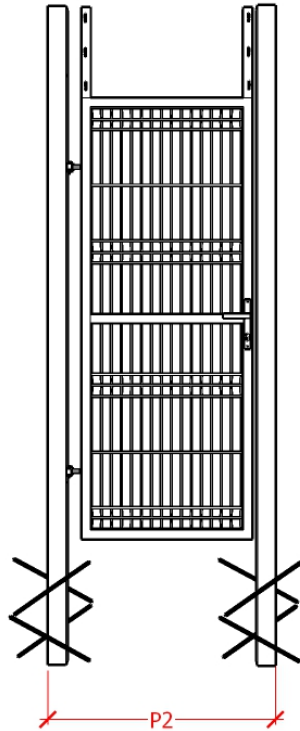

MODEL 3 - LATIME 5000 MM
STALPI DE POARTA DIN TEAVA 100x100x4 MM - H 3200 MM

POARTA AUTO P1					
C1			C2		
2000 L X 2400 H			2000 L X 2400 H		
CADRU POARTA 40X40X2 MM		CADRU POARTA 50X40X2 MM		CADRU POARTA 60X40X2 MM	
Pret fara tva	Pret cu tva	Pret fara tva	Pret cu tva	Pret fara tva	Pret cu tva
3820.42	4546.31	3963.02	4715.99	4105.61	4885.68

POARTA PIETONALA P2					
1000 L X 2400 H					
CADRU POARTA 40X40X2 MM		CADRU POARTA 50X40X2 MM		CADRU POARTA 60X40X2 MM	
Pret fara tva	Pret cu tva	Pret fara tva	Pret cu tva	Pret fara tva	Pret cu tva
2905.56	3457.62	2946.30	3506.10	2987.05	3554.58

SISTEM ALATURAT P1+P2					
CADRU POARTA 40X40X2 MM		CADRU POARTA 50X40X2 MM		CADRU POARTA 60X40X2 MM	
Pret fara tva	Pret cu tva	Pret fara tva	Pret cu tva	Pret fara tva	Pret cu tva
5853.26	6965.38	6036.60	7183.55	6219.93	7401.72