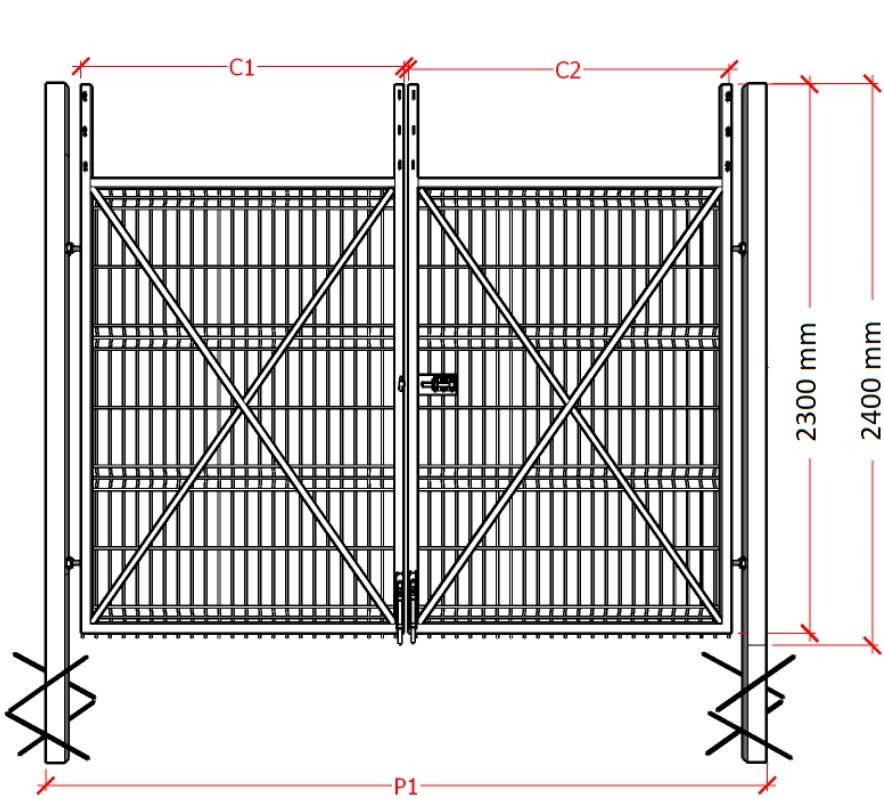

MODEL 3 - LATIME 6000 MM
STALPI DE POARTA DIN TEAVA 100X100X5 MM - H 3400 MM

POARTA AUTO P1					
C1			C2		
2500 L X 2400 H			2500 L X 2400 H		
CADRU POARTA 60X40X2 MM		CADRU POARTA 50X40X3 MM		CADRU POARTA 60X40X3 MM	
Pret fara tva	Pret cu tva	Pret fara tva	Pret cu tva	Pret fara tva	Pret cu tva
4388.86	5222.74	4811.54	5725.74	5053.08	6013.17

POARTA PIETONALA P2					
1000 L X 2400 H					
CADRU POARTA 60X40X2 MM		CADRU POARTA 50X40X3 MM		CADRU POARTA 60X40X3 MM	
Pret fara tva	Pret cu tva	Pret fara tva	Pret cu tva	Pret fara tva	Pret cu tva
3053.91	3634.16	3153.37	3752.51	3210.20	3820.14

SISTEM ALATURAT P1+P2					
CADRU POARTA 60X40X2 MM		CADRU POARTA 50X40X3 MM		CADRU POARTA 60X40X3 MM	
Pret fara tva	Pret cu tva	Pret fara tva	Pret cu tva	Pret fara tva	Pret cu tva
6475.09	7705.35	6997.23	8326.71	7295.60	8681.76