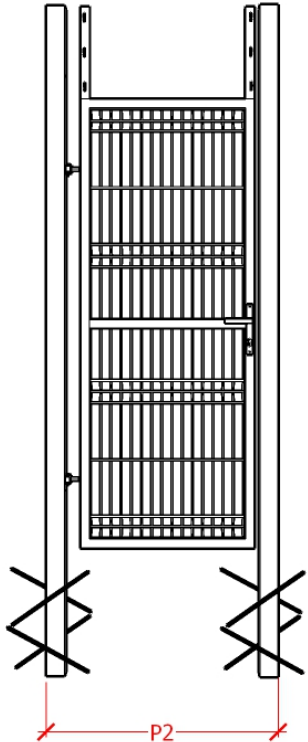

MODEL 3 - LATIME 4000 MM
STALPI DE POARTA DIN TEAVA 80X80X4 MM - H 3000 MM

POARTA AUTO P1			
C1		C2	
1500 L X 2400 H		1500 L X 2400 H	
CADRU POARTA 40X40X2 MM		CADRU POARTA 50X40X2 MM	
Pret fara tva	Pret cu tva	Pret fara tva	Pret cu tva
2653.96	3158.21	2766.00	3291.53

POARTA PIETONALA P2			
1000 L X 2400 H			
CADRU POARTA 40X40X2 MM		CADRU POARTA 50X40X2 MM	
Pret fara tva	Pret cu tva	Pret fara tva	Pret cu tva
2068.91	2462.00	2110.76	2511.80

SISTEM ALATURAT P1 + P2			
CADRU POARTA 40X40X2 MM		CADRU POARTA 50X40X2 MM	
Pret fara tva	Pret cu tva	Pret fara tva	Pret cu tva
4268.47	5079.47	4421.25	5261.28

MODEL 3 - LATIME 5000 MM
STALPI DE POARTA DIN TEAVA 100x100x4 MM - H 3200 MM

POARTA AUTO P1					
C1			C2		
2000 L X 2400 H			2000 L X 2400 H		
CADRU POARTA 40X40X2 MM		CADRU POARTA 50X40X2 MM		CADRU POARTA 60X40X2 MM	
Pret fara tva	Pret cu tva	Pret fara tva	Pret cu tva	Pret fara tva	Pret cu tva
3820.42	4546.31	3963.02	4715.99	4105.61	4885.68

MODEL 3 - LATIME 6000 MM
STALPI DE POARTA DIN TEAVA 100X100X5 MM - H 3400 MM

POARTA AUTO P1					
C1			C2		
2500 L X 2400 H			2500 L X 2400 H		
CADRU POARTA 60X40X2 MM		CADRU POARTA 50X40X3 MM		CADRU POARTA 60X40X3 MM	
Pret fara tva	Pret cu tva	Pret fara tva	Pret cu tva	Pret fara tva	Pret cu tva
4388.86	5222.74	4811.54	5725.74	5053.08	6013.17