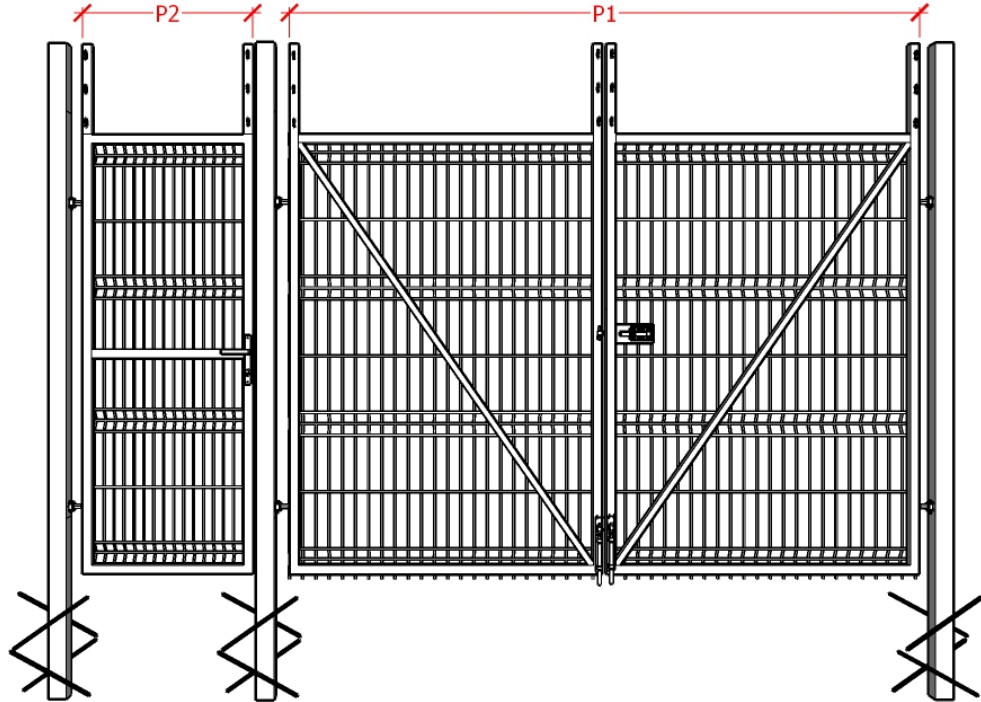

MODEL 3 - LATIME 4000 MM
STALPI DE POARTA DIN TEAVA 80X80X4 MM - H 3000 MM

POARTA AUTO P1			
C1		C2	
1500 L X 2400 H		1500 L X 2400 H	
CADRU POARTA 40X40X2 MM		CADRU POARTA 50X40X2 MM	
Pret fara tva	Pret cu tva	Pret fara tva	Pret cu tva
2653.96	3158.21	2766.00	3291.53

POARTA PIETONALA P2			
1000 L X 2400 H			
CADRU POARTA 40X40X2 MM		CADRU POARTA 50X40X2 MM	
Pret fara tva	Pret cu tva	Pret fara tva	Pret cu tva
2068.91	2462.00	2110.76	2511.80

SISTEM ALATURAT P1 + P2			
CADRU POARTA 40X40X2 MM		CADRU POARTA 50X40X2 MM	
Pret fara tva	Pret cu tva	Pret fara tva	Pret cu tva
4268.47	5079.47	4421.25	5261.28

MODEL 3 - LATIME 5000 MM
STALPI DE POARTA DIN TEAVA 100x100x4 MM - H 3200 MM

POARTA AUTO P1					
C1			C2		
2000 L X 2400 H			2000 L X 2400 H		
CADRU POARTA 40X40X2 MM		CADRU POARTA 50X40X2 MM		CADRU POARTA 60X40X2 MM	
Pret fara tva	Pret cu tva	Pret fara tva	Pret cu tva	Pret fara tva	Pret cu tva
3820.42	4546.31	3963.02	4715.99	4105.61	4885.68