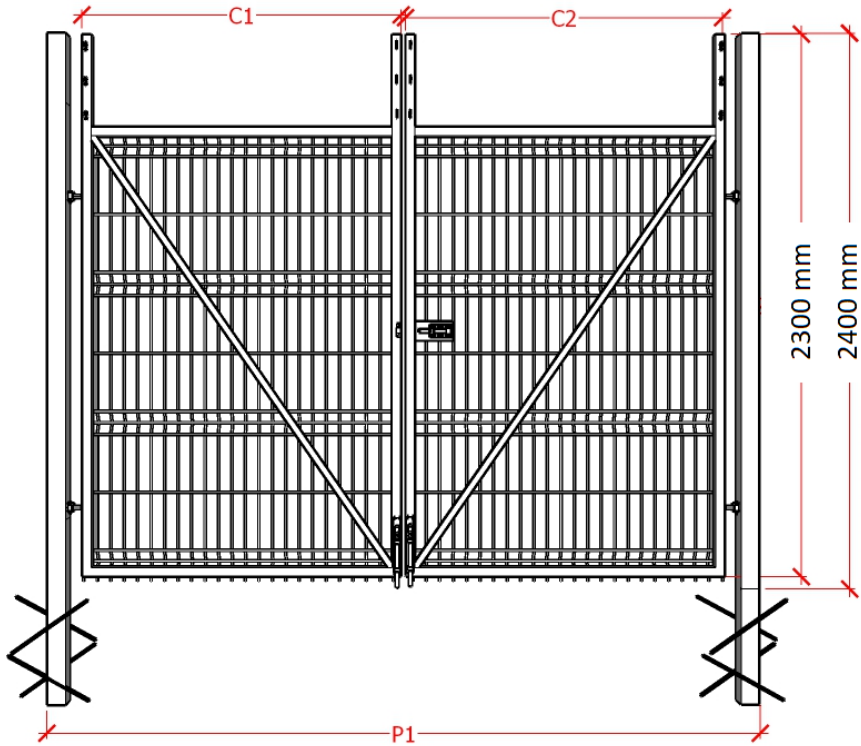

MODEL 3 - LATIME 5000 MM
STALPI DE POARTA DIN TEAVA 100x100x4 MM - H 3200 MM

POARTA AUTO P1					
C1			C2		
2000 L X 2400 H			2000 L X 2400 H		
CADRU POARTA 40X40X2 MM		CADRU POARTA 50X40X2 MM		CADRU POARTA 60X40X2 MM	
Pret fara tva	Pret cu tva	Pret fara tva	Pret cu tva	Pret fara tva	Pret cu tva
3820.42	4546.31	3963.02	4715.99	4105.61	4885.68

POARTA PIETONALA P2					
1000 L X 2400 H					
CADRU POARTA 40X40X2 MM		CADRU POARTA 50X40X2 MM		CADRU POARTA 60X40X2 MM	
Pret fara tva	Pret cu tva	Pret fara tva	Pret cu tva	Pret fara tva	Pret cu tva
2905.56	3457.62	2946.30	3506.10	2987.05	3554.58

SISTEM ALATURAT P1+P2					
CADRU POARTA 40X40X2 MM		CADRU POARTA 50X40X2 MM		CADRU POARTA 60X40X2 MM	
Pret fara tva	Pret cu tva	Pret fara tva	Pret cu tva	Pret fara tva	Pret cu tva
5853.26	6965.38	6036.60	7183.55	6219.93	7401.72